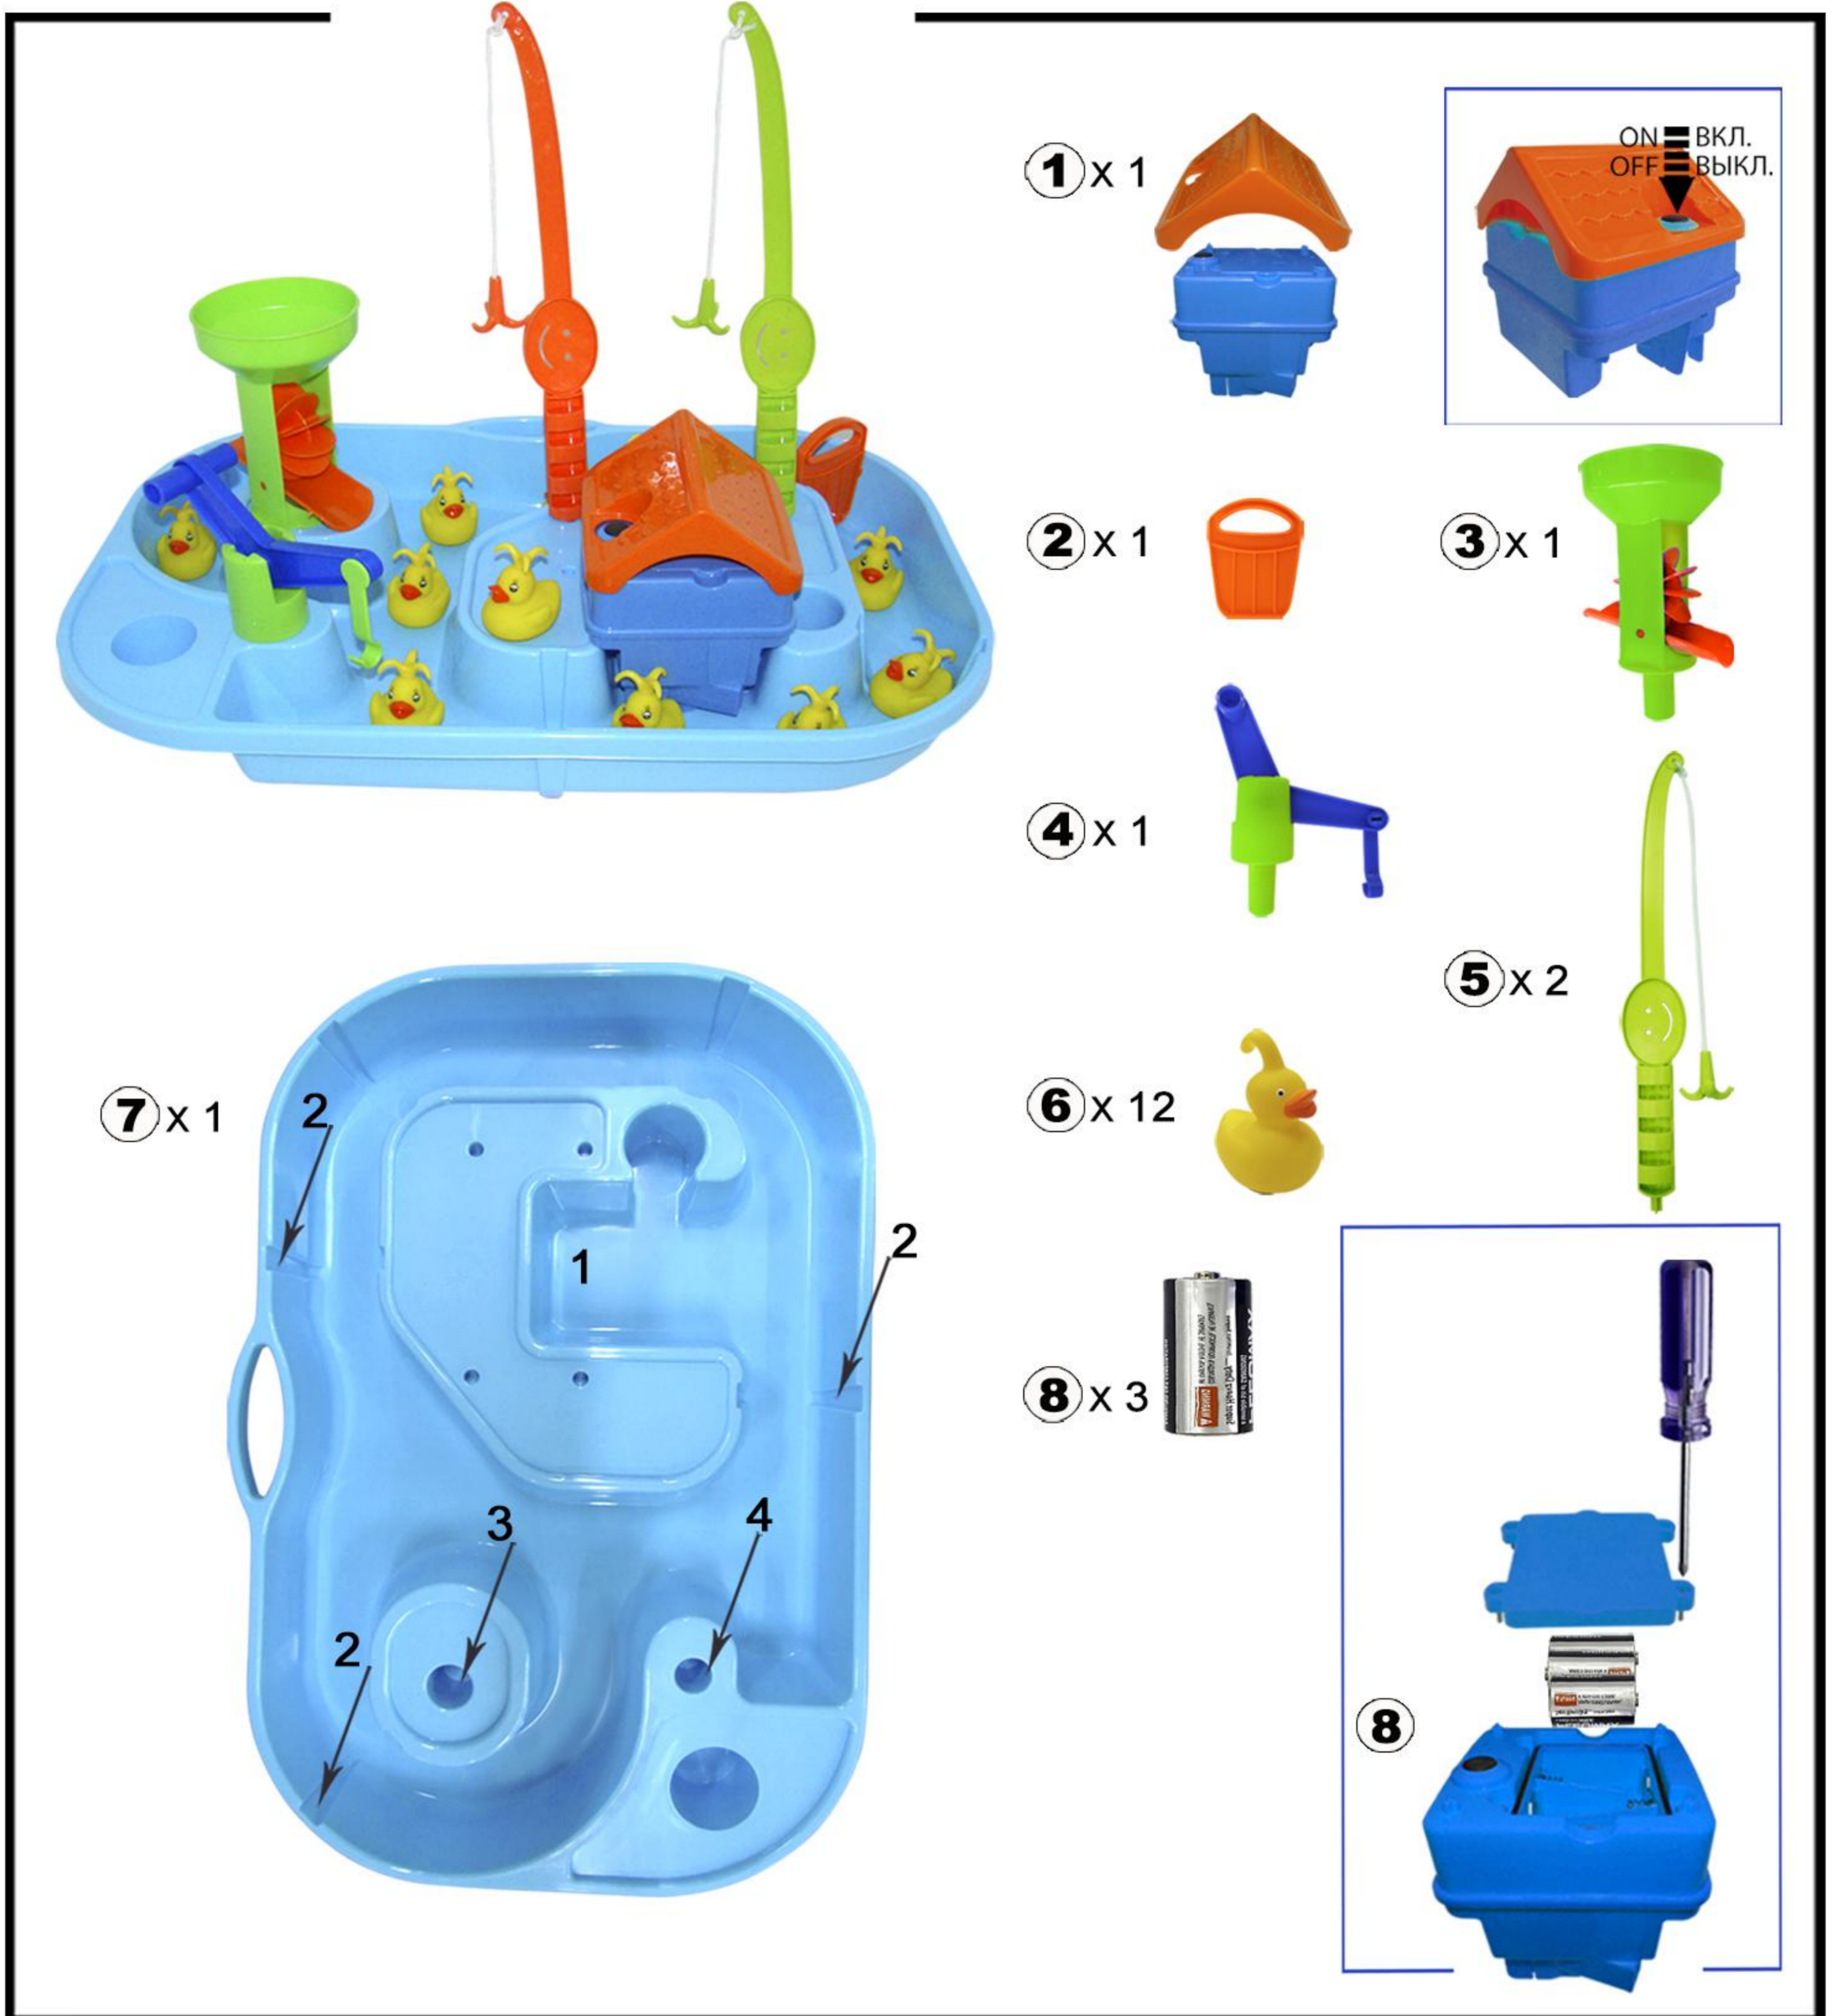

- BY
- RUS
- KZ
- E
- GB
- D
- I

СХЕМА СБОРКИ

/ Art. 40541

ҚҰРАСТЫРУ ТӘСІМІ

/ Art. 40541

INSTRUCCIONES DE MONTAGE

/ Art. 40541

ASSEMBLY DIAGRAM

/ Art. 40541

MONTAGEANWEISUNG

/ Art. 40541

ISTRUZIONI PER IL MONTAGGIO

/ Art. 40541

- BY
- RUS

ИЗДЕЛИЕ ДОЛЖНО СОБИРАТЬСЯ ВЗРОСЛЫМИ

- KZ
- E

БҰЙЫМДЫ ҮЛКЕНДЕР ҚҰРАСТЫРУҒА ТИІС  
SE DEBE MONTAR POR UNA PERSONA ADULTA

- GB
- D

THIS TOY MUST BE ASSEMBLED BY AN ADULT

- D
- I

DIESES SPIELZEUG MUSS VON EINEM ERWACHSENEN MONTIERT WERDEN

- I

DEVE ESSERE ASSEMBLATO DA UNA PERSONA ADULTA